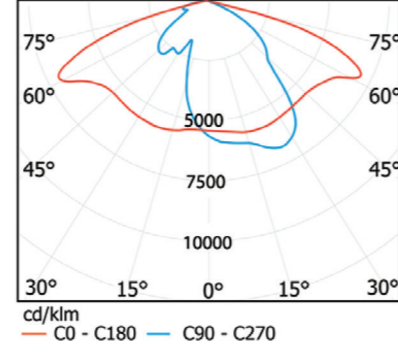

**GÖVDESİ LEDLİ DEKORATİF YOL-CADDE DİREKLERİ**  
Decorative Road-Street Poles With Led Body

Code: BS 9118

Code: BS 9118

- Komple alüminyum enjeksiyon gövde.
- Çelik boru üzerine galvaniz.
- Dekoratif alüminyum enjeksiyon giydirme ve kollar.
- Alüminyum enjeksiyon alt kaide.
- Elektrostatik toz boyalı.

- Body made of aluminum injection.
- Galvanized steel pipe.
- Decorative aluminum injection dressing and arms
- Die cast aluminum lower base.
- Electrostatic powder paint.

Led	Led	110W
Lümen	Lumen	12.650 Lm
Renk Sıcaklığı	Colour Temperature	3000/6500K
Led Ömrü	Working Life	>50.000 Saat/Hrs
Giriş Valtajı	Input Voltage	220V-50 Hz
Işıklık	Diffuser	Cam/Glass
Renk	Colour	Tüm RAL Renkleri/All RAL colors
Koruma Sınıfı	Protection Class	IP66
Çalışma Sıcaklığı	Temperature of Working Condition	-40°C to +60°C
Güç Faktörü	Power Factor	>0.9