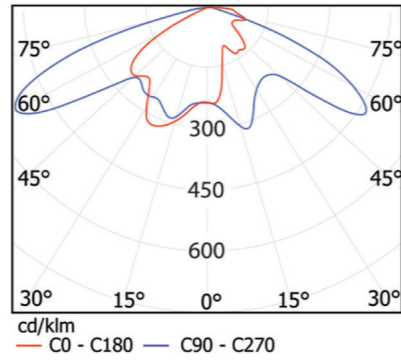

GÖVDESİ LEDLİ DEKORATİF YOL-CADDE DİREKLERİ
Decorative Road-Street Poles With Led Body

Code: BS 4044

- Komple alüminyum enjeksiyon gövde.
- Çelik boru üzerine galvaniz.
- Dekoratif alüminyum enjeksiyon giydirme ve kollar.
- Alüminyum enjeksiyon alt kaide.
- Elektrostatik toz boyalı.

- Body made of aluminum injection.
- Galvanized steel pipe.
- Decorative aluminum injection dressing and arms
- Die cast aluminum lower base.
- Electrostatic powder paint.

| | | |
|-------------------|----------------------------------|---------------------------------|
| Led | Led | 60W / 110W |
| Lümen | Lumen | 6.900 / 12.650 Lm |
| Renk Sıcaklığı | Colour Temperature | 3000/6500K |
| Led Ömrü | Working Life | >50.000 Saat/Hrs |
| Giriş Valtajı | Input Voltage | 220V-50 Hz |
| Işıklık | Diffuser | Cam/Glass |
| Renk | Colour | Tüm RAL Renkleri/All RAL colors |
| Koruma Sınıfı | Protection Class | IP66 |
| Çalışma Sıcaklığı | Temperature of Working Condition | -40°C to +60°C |
| Güç Faktörü | Power Factor | >0.9 |