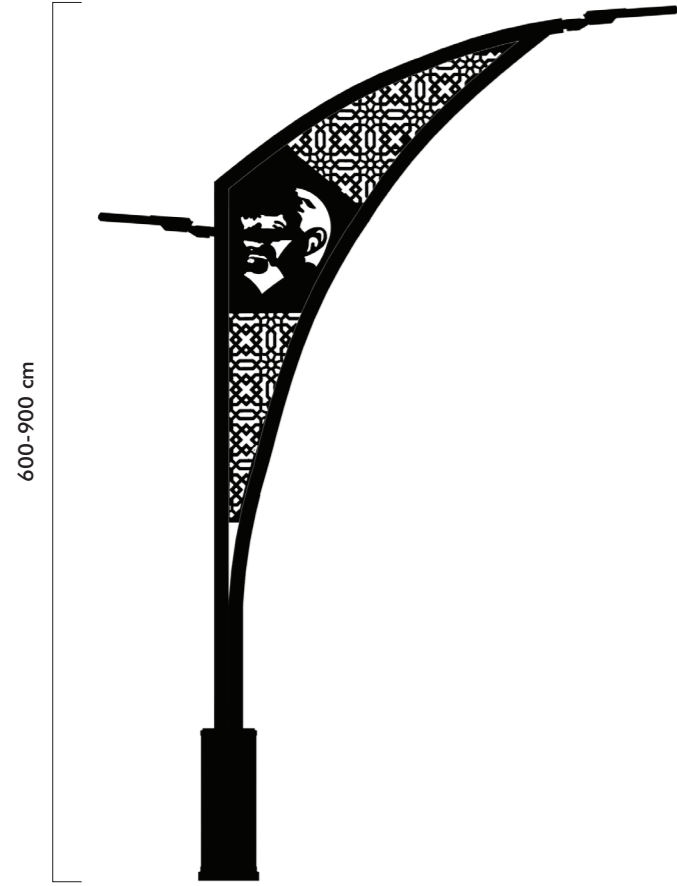

GÖVDESİ LEDLİ DEKORATİF YOL-CADDE DİREKLERİ
Decorative Road-Street Poles With Led Body

Code: BS 4044

- Komple alüminyum enjeksiyon gövde.
- Çelik boru üzerine galvaniz.
- Dekoratif alüminyum enjeksiyon giydirme ve kollar.
- Alüminyum enjeksiyon alt kaide.
- Elektrostatik toz boyalı.

- Body made of aluminum injection.
- Galvanized steel pipe.
- Decorative aluminum injection dressing and arms
- Die cast aluminum lower base.
- Electrostatic powder paint.

| | | |
|-------------------|----------------------------------|---------------------------------|
| Led | Led | 60W / 110W |
| Lümen | Lumen | 6.900 / 12.650 Lm |
| Renk Sıcaklığı | Colour Temperature | 3000/6500K |
| Led Ömrü | Working Life | >50.000 Saat/Hrs |
| Giriş Valtajı | Input Voltage | 220V-50 Hz |
| Işıklık | Diffuser | Cam/Glass |
| Renk | Colour | Tüm RAL Renkleri/All RAL colors |
| Koruma Sınıfı | Protection Class | IP66 |
| Çalışma Sıcaklığı | Temperature of Working Condition | -40°C to +60°C |
| Güç Faktörü | Power Factor | >0.9 |