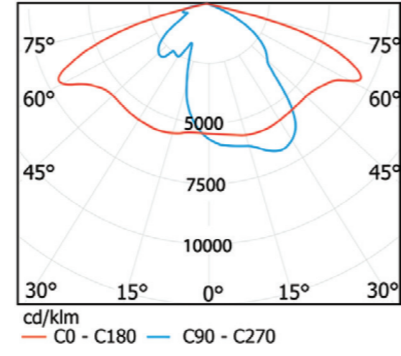

GÖVDESİ LEDLİ DEKORATİF YOL-CADDE DİREKLERİ
Decorative Road-Street Poles With Led Body

Code: BS 4044

- Komple alüminyum enjeksiyon gövde.
- Çelik boru üzerine galvaniz.
- Dekoratif alüminyum enjeksiyon giydirme ve kollar.
- Alüminyum enjeksiyon alt kaide.
- Elektrostatik toz boyalı.

- Body made of aluminum injection.
- Galvanized steel pipe.
- Decorative aluminum injection dressing and arms
- Die cast aluminum lower base.
- Electrostatic powder paint.

| | | |
|-------------------|----------------------------------|---------------------------------|
| Led | Led | 60W / 110W |
| Lümen | Lumen | 6.900 / 12.650 Lm |
| Renk Sıcaklığı | Colour Temperature | 3000/6500K |
| Led Ömrü | Working Life | >50.000 Saat/Hrs |
| Giriş Valtajı | Input Voltage | 220V-50 Hz |
| Işıklık | Diffuser | Cam/Glass |
| Renk | Colour | Tüm RAL Renkleri/All RAL colors |
| Koruma Sınıfı | Protection Class | IP66 |
| Çalışma Sıcaklığı | Temperature of Working Condition | -40°C to +60°C |
| Güç Faktörü | Power Factor | >0.9 |